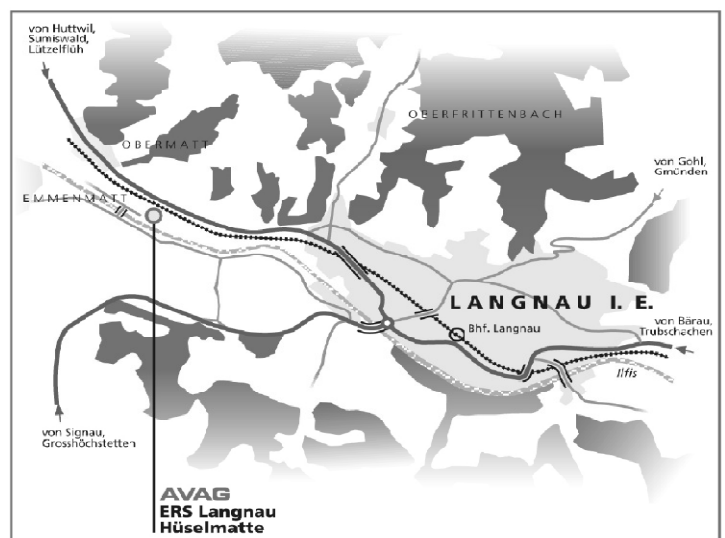

Sämtliche mit **AVAG** gekennzeichneten Abfallarten können ebenfalls in der Entsorgungs- und Recyclingstation (ERS) der AVAG in Langnau abgegeben werden.

AG für Abfallverwertung **AVAG**

ERS Langnau
Entsorgungs- und Recyclingstation

Öffnungszeiten für private Anlieferer:
Montag bis Freitag 08.00 - 11.45 Uhr, 13.30 - 17.00 Uhr
Samstag 10.30 - 11.30 Uhr
An Feiertagen und am Ostersonntag geschlossen.

Preisliste 2007 (inkl. MwSt.)
Bis Fr. 50.- nur gegen Barzahlung (für extra Rechnungsstellung zzgl. Fr. 20.-)

Kehrrecht und gemischte Anlieferungen*

- Montag bis Freitag	Fr. 32.30 / 100 kg
- Samstag	Fr. 37.65 / 100 kg
*Mindestannahmepreis pro Anlieferung Fr. 20.-	

Separiert angelieferte Abfälle

- Kartons/Papier	Fr. 5.40 / 100 kg
- Altmetall	kostenlos
- Inertstoffe (Steine, Ziegel, Mauerwerk) in Kleinmengen	Fr. 5.00 / 100 kg
- Elektrogeräte: PC, Radio, TV, Kühlschrank, Waschmaschine, Leuchtstoffröhren etc.	kostenlos
- PW-Pneus	Fr. 2.80 / Stück
- PW-Pneus mit Felgen	Fr. 5.60 / Stück
- Velo, Klein-Anhänger etc.	kostenlos
- Grünmaterial (nur ERS Jäberg)	Fr. 15.60 / 100 kg
*Mindestannahmepreis pro Anlieferung Fr. 5.-	

Anlieferungen auch auf ERS Jäberg möglich.
vor Feiertagen ist die ERS Jäberg durchgehend von 07.30 bis 15.30 Uhr geöffnet, am Ostersonntag geschlossen.

AVAG
AG für Abfallverwertung
Allmendsstrasse 165
3600 Thun

Tel. 033 226 56 56
Fax 033 226 56 10

info@avag.ch
www.avag.ch

Fragen zum Abfall richten Sie an: Telefon 034 460 70 85, Gemeindeverwaltung Rüegsau

1. Januar 2012

Verkaufsstellen Kehrrechtmarken:

Claro Weltladen, Rüegsausachachen
Coop Hasle-Rüegsau
Drogerie Stalder, Rüegsausachachen
Bäckerei Aeschbacher, Rüegsau
Landi Rüegsbach